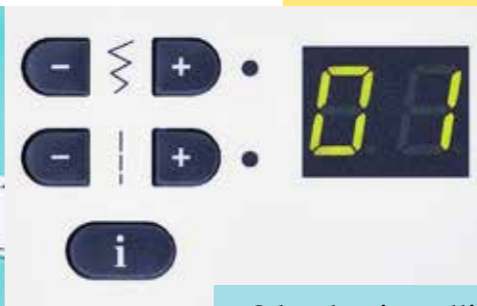

Mitä aiot tehdä tänään?

SMARTER BY PFAFF™ 260c -ompelukoneessa on SUORA OMMELVALINTA. Et joudu etsiskelemään ommelta vaan painat vain haluamasi ompeleen kuvaketta ja pääset heti vauhtiin.

Painamalla START/STOP-PAINIKETTA voit ommella ilman jalkasäädintä. Tämän toiminnon avulla ompelet vaivattomasti pitkiä saumoja, koristeompeleita, napinläpiä tai vapaaompelua.

Painamalla NEULASTOP YLÖS/ALAS voit valita, mihin asentoon neula pysähtyy. Neula jää halutessasi alas, jolloin kangasta on helppo kääntää, ja lopputulos on kulmakohdissakin moitteeton.

INFOJÄRJESTELMÄN ansiosta näet näytöllä valitsemasi ompeleen. Jos miehit, mikä paininjalka tiettyyn ompelutyöhön sopii, paina i-painiketta. Paininjalkasuositus ilmestyy heti näytölle.