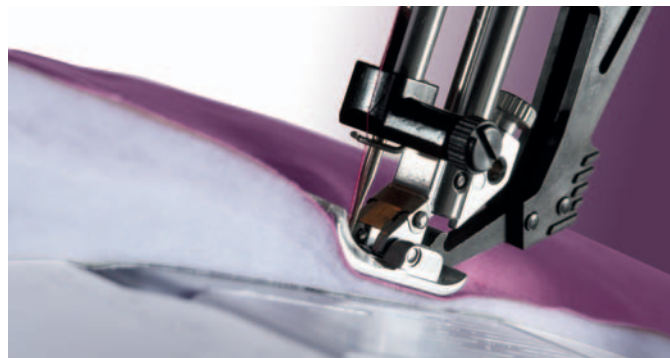

Naai gemakkelijk door dikke stoffen of lagen.