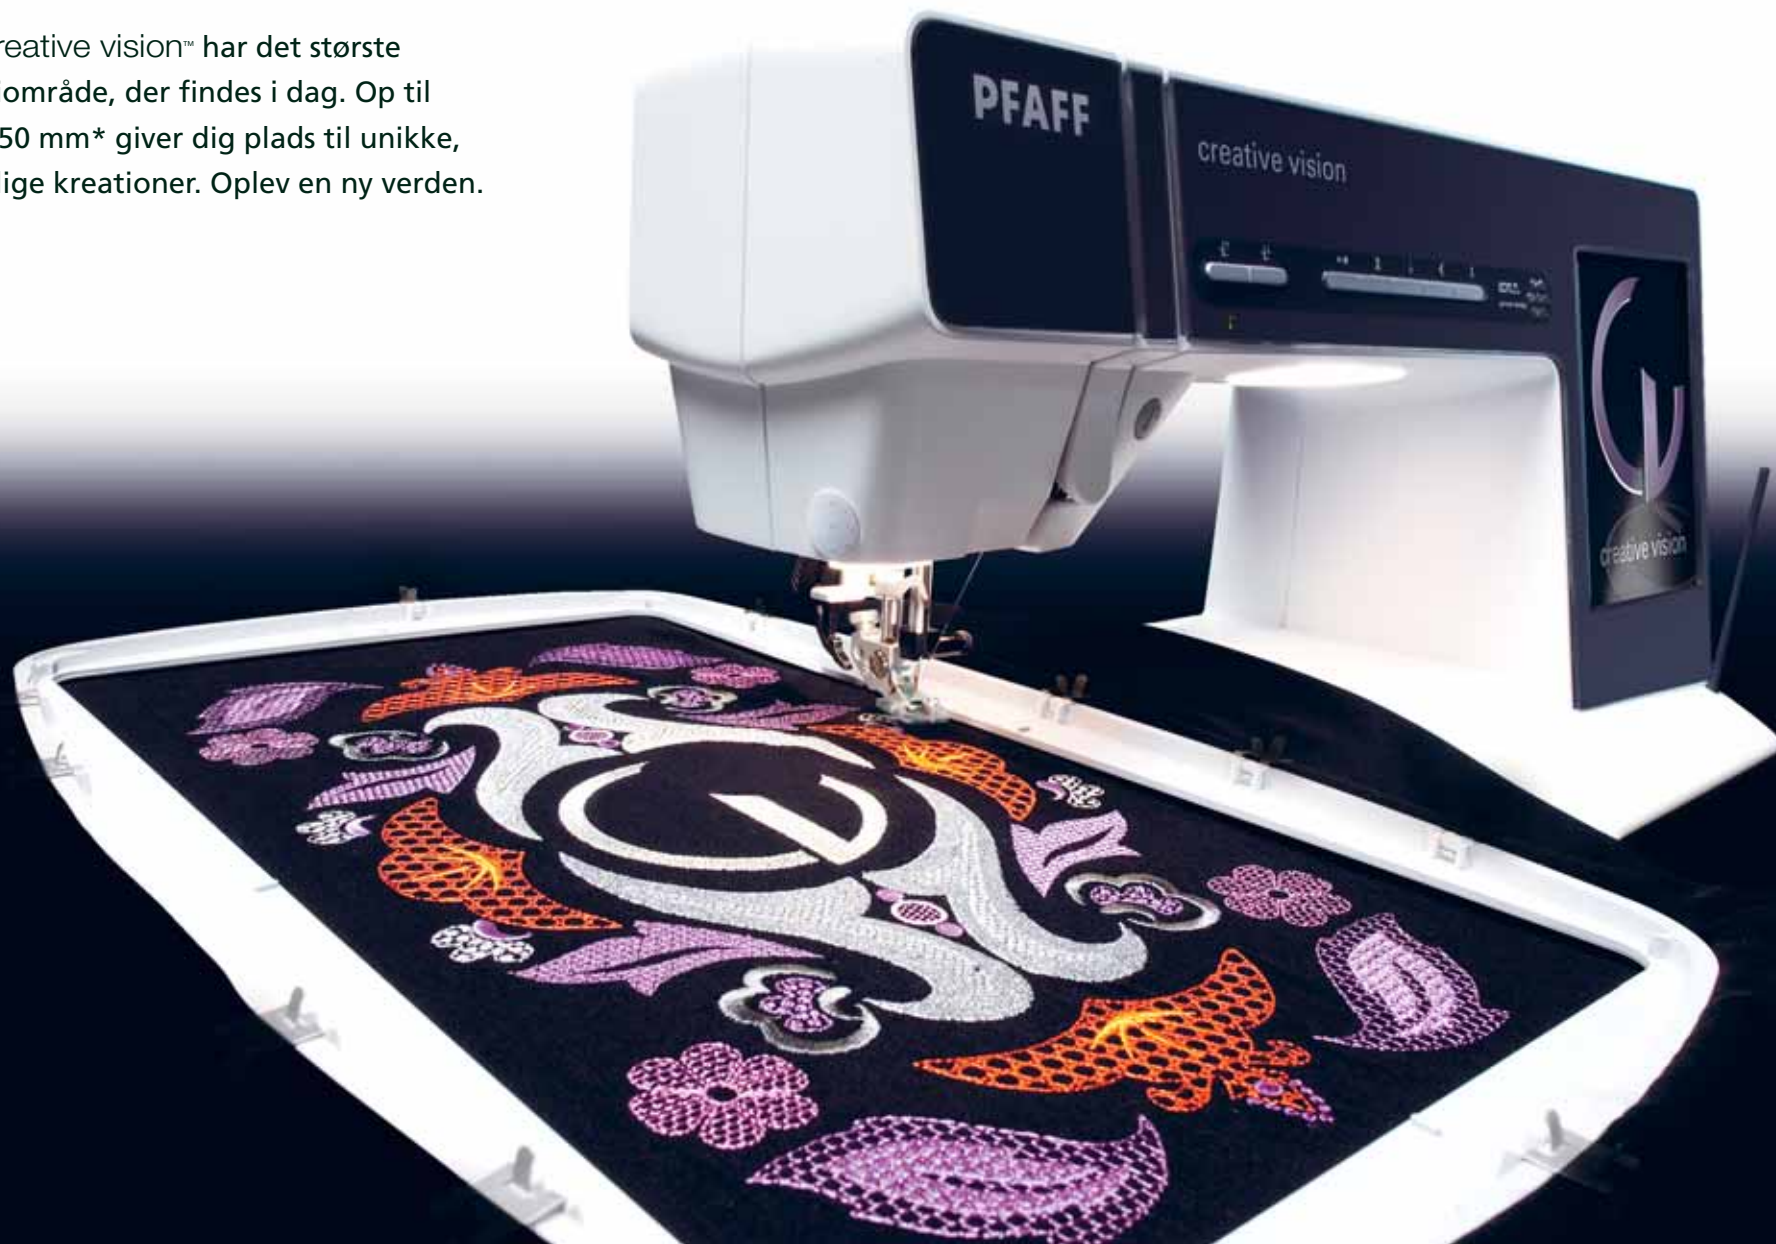

Frihed til rummelighed og kreativ fascination.

Pfaff creative vision™ har det største broderiområde, der findes i dag. Op til 360 x 350 mm* giver dig plads til unikke, personlige kreationer. Oplev en ny verden.