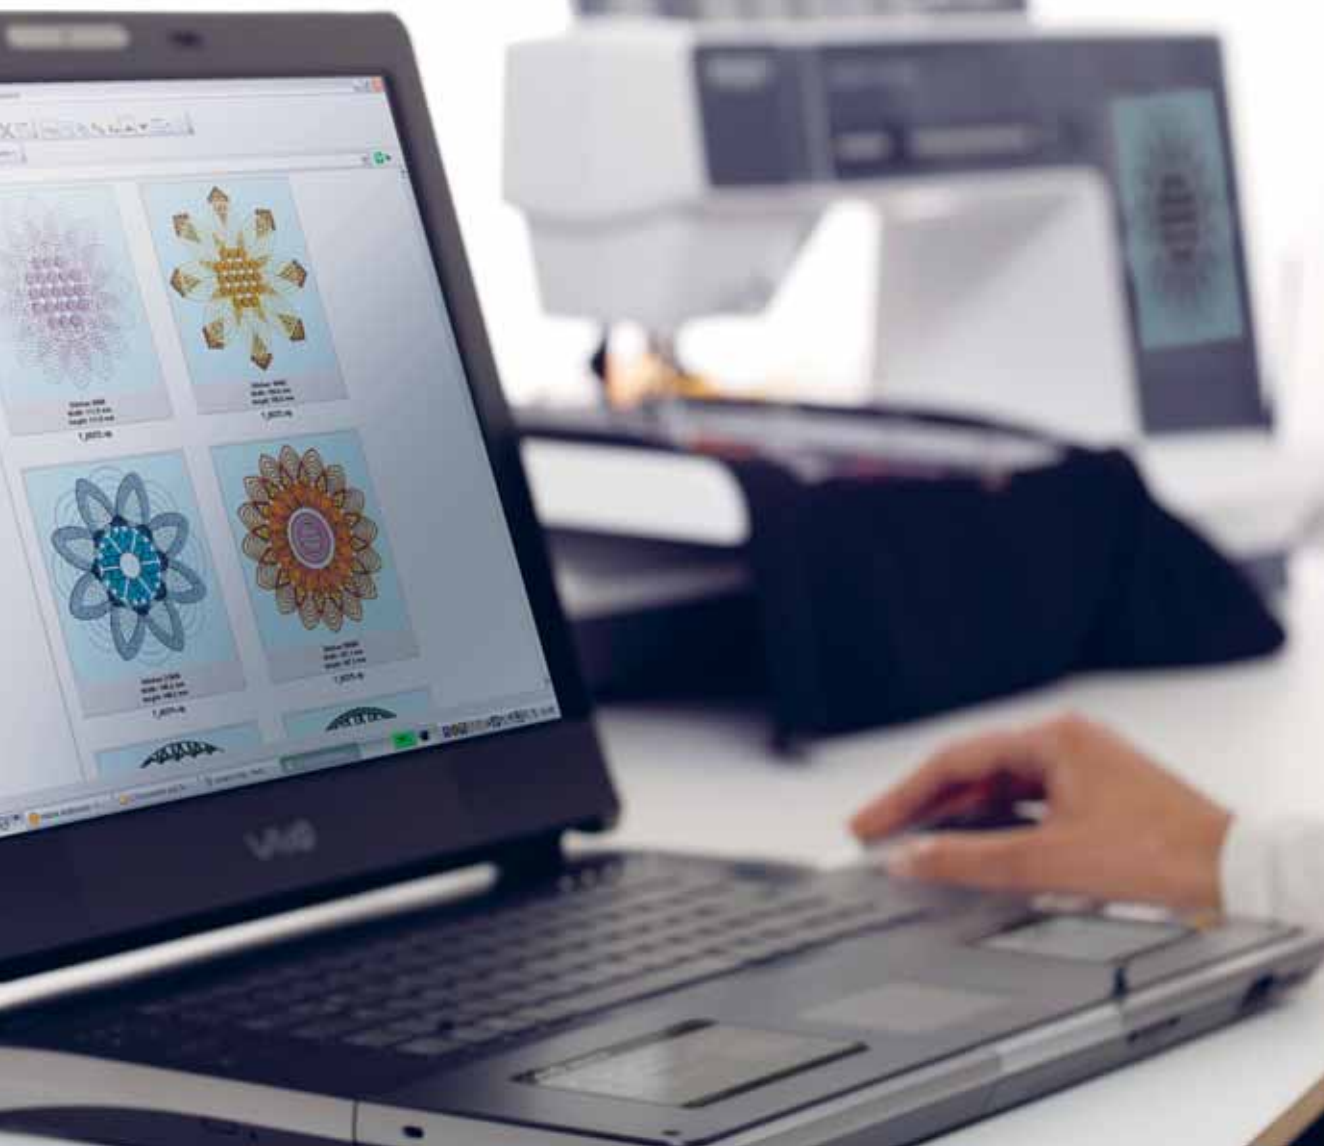

Hvis du vil have en helt fantastisk broderioplevelse, skal du logge på www.myembroideries.com. Her finder du et kæmpe udvalg af broderier, du kan søge inspiration i kunstgalleriet og lære mere om specialteknikker.