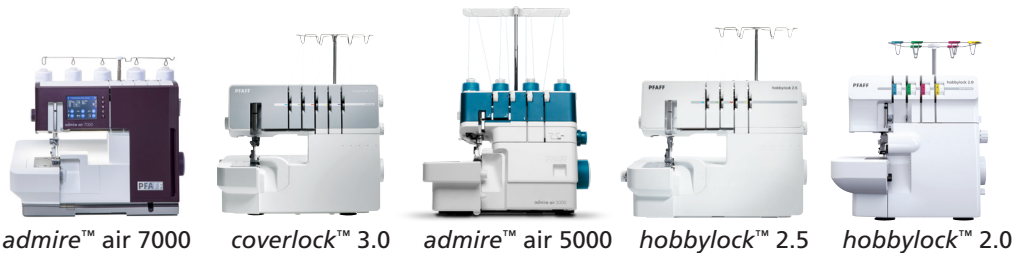

Sammenligningstabel

Vigtigste Funktioner					
Lufttrådningsgribere	Elektronisk		Jet Air		
Farve Touchskærm	•				
Automatiske Sømindstillinger	•				
Knæløft	•				
Friarm	•				•
Forlængerbord Medfølger	•	•			
Lyskilde	5 LED	1 El-pære	1 LED	1 El-pære	1 LED
Flere Sprog	•				
Tråde	5 / 4 / 3 / 2	5 / 4 / 3 / 2	4 / 3 / 2	4 / 3 / 2	4 / 3 / 2
Sømme	26	23	15	15	15
Automatisk Trådspænding	Elektronisk	Automatisk Trådspænding		Automatisk Trådspænding	
Søm Hukommelser	30				
Coversømme & Kædesting	•	•			
Justerbar Stinglængde, Skærebredde & Trykfodstryk	•	•	•	•	•
Nåletråder	Tilbehør	Tilbehør	Indbygget	Tilbehør	
Spændingsudløser	•	•	•	•	
Differentialtransport	Automatisk/ Justerbar	Manuel	Manuel	Manuel	Manuel
Sikkerhedslås - Frontdæksel	•	•	•	•	•
Indstillinger for Maksimal Hastighed	5	2		2	
Syhastighed	1300 spm	1100 spm	1300 spm	1200 spm	1300 spm
Spænding, hvor Trådene Lægges i & Farvekodede Trådningsveje	•	•	•	•	•
Ekstra Trykfodshøjde	•	•	•	•	•
Elektronisk Nålekraft	•	•	•	•	•
Snap-on Trykfødder	•	•	•	•	•
Flytbar Overkniv	•	•	•	•	•
2-Tråds Converter	•	•	•	•	•
Integreret Trådkniv	•	•	•	•	•
Opsamlingsbakke	•	•	•	•	•
Universal Standardtrykfod	•	•	•	•	•
Ekstra trykfødder	Rynkefod, Båndfod, Sømfolder & Guide Trådføringsfod, Klar Coversømsfod m.fl.	Rynkefod, Båndfod, Sømfolder & Guide Trådføringsfod, Klar Coversømsfod m.fl.	Rynkefod, Perlefod, Elastikfod, Paspoleringsfod, Usynlig Oplægning, m.fl.	Rynkefod, Perlefod, Elastikfod, Paspoleringsfod, Usynlig Oplægning & Blonde, m.fl.	Rynkefod, Perlefod, Elastikfod, Paspoleringsfod Usynlig Oplægning & Blondefod, og meget mere