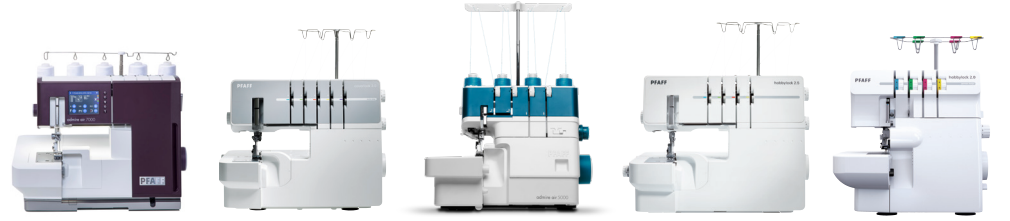

Vertailutaulukko

admire™ air 7000

coverlock™ 3.0

admire™ air 5000

hobbylock™ 2.5

hobbylock™ 2.0

Tärkeimmät ominaisuudet					
Ilmalangoitusseparit	Elektroninen		Jet Air		
Värillinen kosketusnäyttö	•				
Automaattiset ommelasetukset	•				
Polvinostin	•				
Vapaavarsi	•				•
Mukana irrotettava lisäpöytä	•	•			
Valaistuslähde	5 LED-valoa	1 lamppu	1 LED	1 lamppu	1 LED
Useita kieliä	•				
Langat	5 / 4 / 3 / 2	5 / 4 / 3 / 2	4 / 3 / 2	4 / 3 / 2	4 / 3 / 2
Ompeleita	26	23	15	15	15
Automaattinen langankireyden säätö	Elektroninen	Automaattinen langankireyden säädin		Automaattinen langankireyden säädin	
Muistit	30				
Peitetikit ja ketjutikit	•	•			
Säädettävä tikin pituus, leikkuleveys ja paininjalan puristus	•	•	•	•	•
Neulanlangoitin	Lisätarvike	Lisätarvike	Sisäänrakennettu	Lisätarvike	
Langankireyden vapautus	•	•	•	•	
Differentiaalisyyttö	Automaattinen/Säädettävä	Manuaalinen	Manuaalinen	Manuaalinen	Manuaalinen
Turvalukitus - Etuluukku	•	•	•	•	•
Enimmäisnopeuden asetukset	5	2		2	
Ompelunopeus	1 300 t/m	1 100 t/m	1 300 t/m	1 200 t/m	1 300 t/m
Lay-in-langankiristys ja värikoodatut langoitustiet	•	•	•	•	•
Suuri paininjalan nostokorkeus	•	•	•	•	•
Elektroninen neulavoima	•	•	•	•	•
Pikakiinnitettävät paininjalat	•	•	•	•	•
Kääntyvä yläterä	•	•	•	•	•
Siepparinmuunnin 2-lankaiselle ompeleelle	•	•	•	•	•
Kiinteä lankaveitsi	•	•	•	•	•
Roska-astia	•	•	•	•	•
Mukana vakiopaininjala	•	•	•	•	•
Lisäpaininjalat	poimutusjalka, nauhajalka, yhdistämisjalka, reunajalka, kirkas peitetikkijalka ym.	poimutusjalka, nauhajalka, yhdistämisjalka, reunajalka, kirkas peitetikkijalka ym.	Poimutusjalka, helmijalka, kumi-nauhajalka terejalka, piilo-ommeljalka ym.	Poimutusjalka, helmijalka, kumi-nauhajalka terejalka, piilo-ommel- ja pitsijalka ym.	Poimutusjalka, helmijalka, kuminauhajalka terejalka piilo-ommel- ja pitsijalka ym.