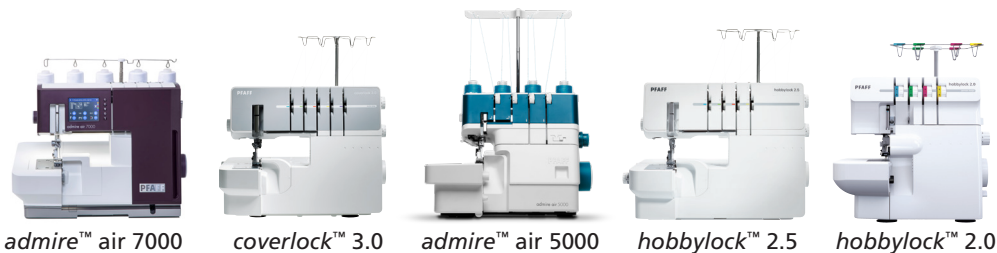

Sammenligningsdiagram

admire™ air 7000

coverlock™ 3.0

admire™ air 5000

hobbylock™ 2.5

hobbylock™ 2.0

Viktige funksjoner					
Gripere med luft-træing	Elektronisk		Jetluft		
Berøringsskjerm i farger	•				
Automatiske søminnstillinger	•				
Kneløfter	•				
Friarm	•				•
Forlengelsesbord medfølger	•	•			
Lyskilde	5 LED-lys	1 lyspære	1 LED-lys	1 lyspære	1 LED-lys
Flere språk	•				
Tråder	5 / 4 / 3 / 2	5 / 4 / 3 / 2	4 / 3 / 2	4 / 3 / 2	4 / 3 / 2
Sømmer	26	23	15	15	15
Automatisk trådspenning	Elektronisk	Automatisk trådspenningshjul		Automatisk trådspenningshjul	
Sømminner	30				
Dekksømmer og kjedesøm	•	•			
justerbar stinglengde, kuttebredde og trykkfotpress	•	•	•	•	•
Nålitrær	Tilbehør	Tilbehør	Innebygd	Tilbehør	
Spenningsutløser	•	•	•	•	
Differensialmating	Automatisk/justerbar	Manuell	Manuell	Manuell	Manuell
Sikkerhetslås for søm – frontdeksel	•	•	•	•	•
Innstillinger for maksimal hastighet	5	2		2	
Syhastighet	1300 spm	1100 spm	1300 spm	1200 spm	1300 spm
Innebygd trådspenning og fargekodede itræingsruter	•	•	•	•	•
Ekstra trykkfot høyde	•	•	•	•	•
Elektronisk nåltrykk	•	•	•	•	•
Trykkfotter til å klikke på	•	•	•	•	•
Flyttbar øvre kniv	•	•	•	•	•
2-tråds omformer	•	•	•	•	•
Innebygd trådkniv	•	•	•	•	•
Avfallskurv	•	•	•	•	•
Standard universaltrykkfot	•	•	•	•	•
Trykkfotter (valgfritt tilbehør)	Rynkefot, tapefot, fold- og kantsømsfot, transparent dekk sømsfot, med mer	Rynkefot, tapefot, fold- og kantsømsfot, transparent dekk sømsfot, med mer	Rynkefot, perlesømsfot, trykkfot for elastisk søm, passpoalfot, usynlig faldsømsfot, med mer	Rynkefot, perlesømsfot, trykkfot for elastisk søm, passpoalfot, trykkfot for usynlig faldsøm og blonder, med mer	Rynkefot, perlesømsfot, trykkfot for elastisk søm, snorfot trykkfot for usynlig faldsøm og blonder, med mer