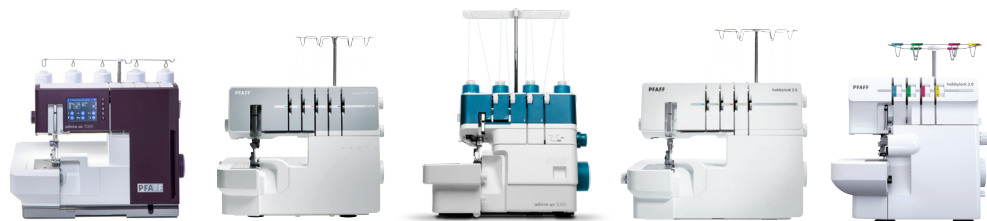

Vergelijkingstabel

admire™ air 7000

coverlock™ 3.0

admire™ air 5000

hobbylock™ 2.5

hobbylock™ 2.0

Belangrijke eigenschappen					
Lucht-inrijggrijpers	Elektronisch		Jet Air		
Kleurentouchscreen	•				
Automatische steekinstellingen	•				
Kniehevel	•				
Vrije arm	•				•
Met aanschuiftafel	•	•			
Lichtbron	5 leds	1 gloeilamp	1 led	1 gloeilamp	1 led
Meerdere talen	•				
Draden	5 / 4 / 3 / 2	5 / 4 / 3 / 2	4 / 3 / 2	4 / 3 / 2	4 / 3 / 2
Steken	26	23	15	15	15
Automatische spanning	Elektronisch	Automatische draadspanningsknop		Automatische draadspanningsknop	
Steekgeheugens	30				
Deksteken & Kettingsteek	•	•			
Instelbare steeklengte, snijbreedte en persvoetdruk	•	•	•	•	•
Draadinsteker	Accessoire	Accessoire	Ingebouwd	Accessoire	
Spanning loslaten	•	•	•	•	
Differentieel transport	Automatisch/Instelbaar	Handmatig	Handmatig	Handmatig	Handmatig
Veiligheids-naaivergrendeling - Voorklep	•	•	•	•	•
Instellingen voor maximumsnelheid	5	2		2	
Naaisnelheid	1300 spm	1100 spm	1300 spm	1200 spm	1300 spm
Inlegspanning en inrijgroutes met kleurcodering	•	•	•	•	•
Extra hoogte naaivoet	•	•	•	•	•
Elektronische naaldkracht	•	•	•	•	•
Klik-aan naaivoeten	•	•	•	•	•
Beweegbaar bovenmes	•	•	•	•	•
Tweedraads converter	•	•	•	•	•
Geïntegreerde draadafsnijder	•	•	•	•	•
Afvalbakje	•	•	•	•	•
Universele standaard naaivoet	•	•	•	•	•
Optionele naaivoeten	Rimpelvoet, Bandgeleider, Naai- en vouwvoet, Transparante deksteekvoet en meer	Rimpelvoet, Bandgeleider, Naai- en vouwvoet, Transparante deksteekvoet en meer	Rimpelvoet, Parelvoet, Elastiekvoet, Paspelvoet, Blindzoomvoet en meer	Rimpelvoet, Parelvoet, Elastiekvoet, Paspelvoet, Blindzoom- en kantvoet en meer	Rimpelvoet, Parelvoet, Elastiekvoet, Paspelvoet, Blindzoom- en kantvoet en meer