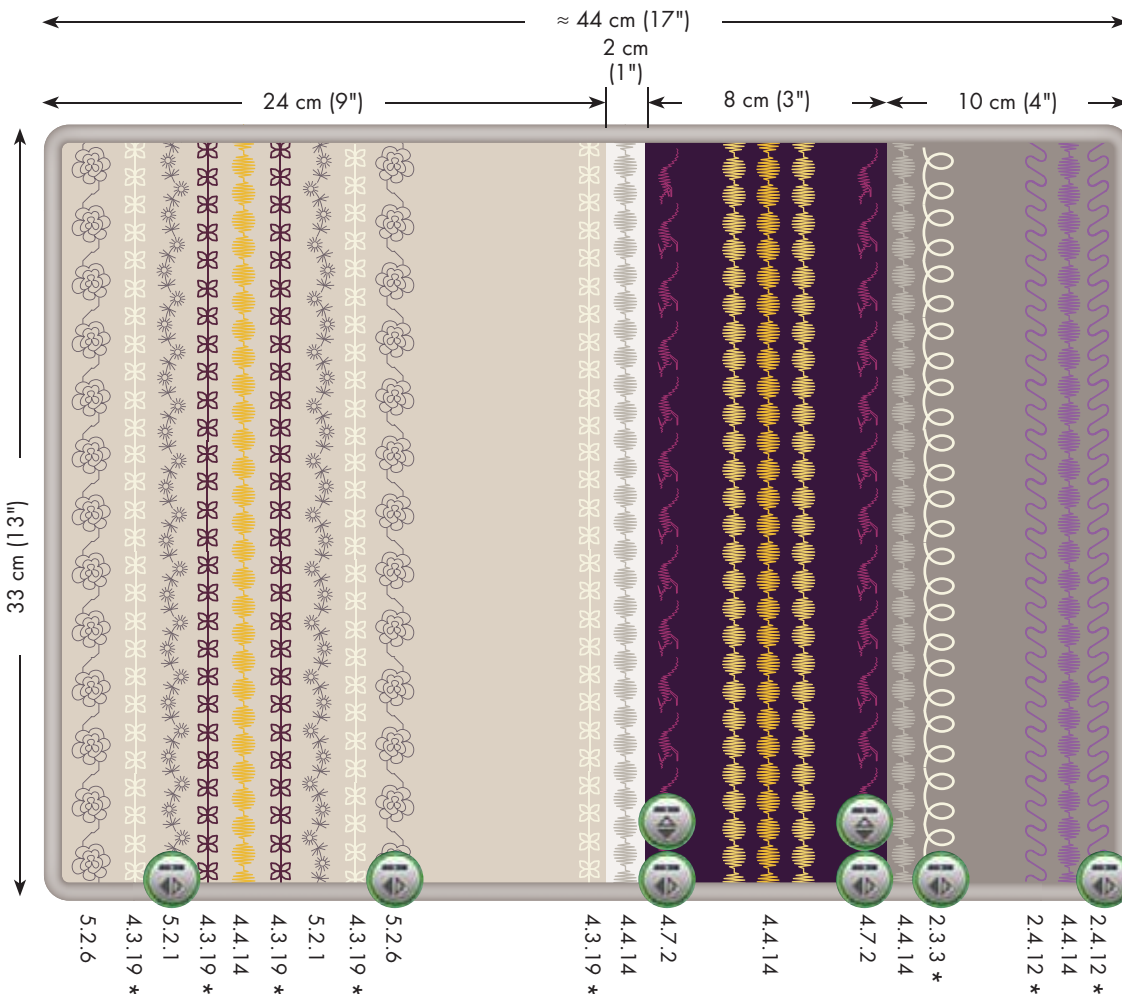

creative performance™

Verziertes Satinkissen

Hinweis: Die Abmessungen beziehen sich auf die fertigen Längen, nicht auf die Zuschneidemaße.

Reißverschlüsse nähen Sie im Handumdrehen ein, wenn Sie den Verdeckten Reißverschlussfuß (optionales Zubehör) verwenden.

Artikelnummern, optionales Zubehör:

creative™ Spulenkorb: 820808096
 Verdeckter Reißverschlussfuß: 820474096
 Großer Paspelfuß: 820977096

* Verwenden Sie den creative™ Spulenkorb (optionales Zubehör).