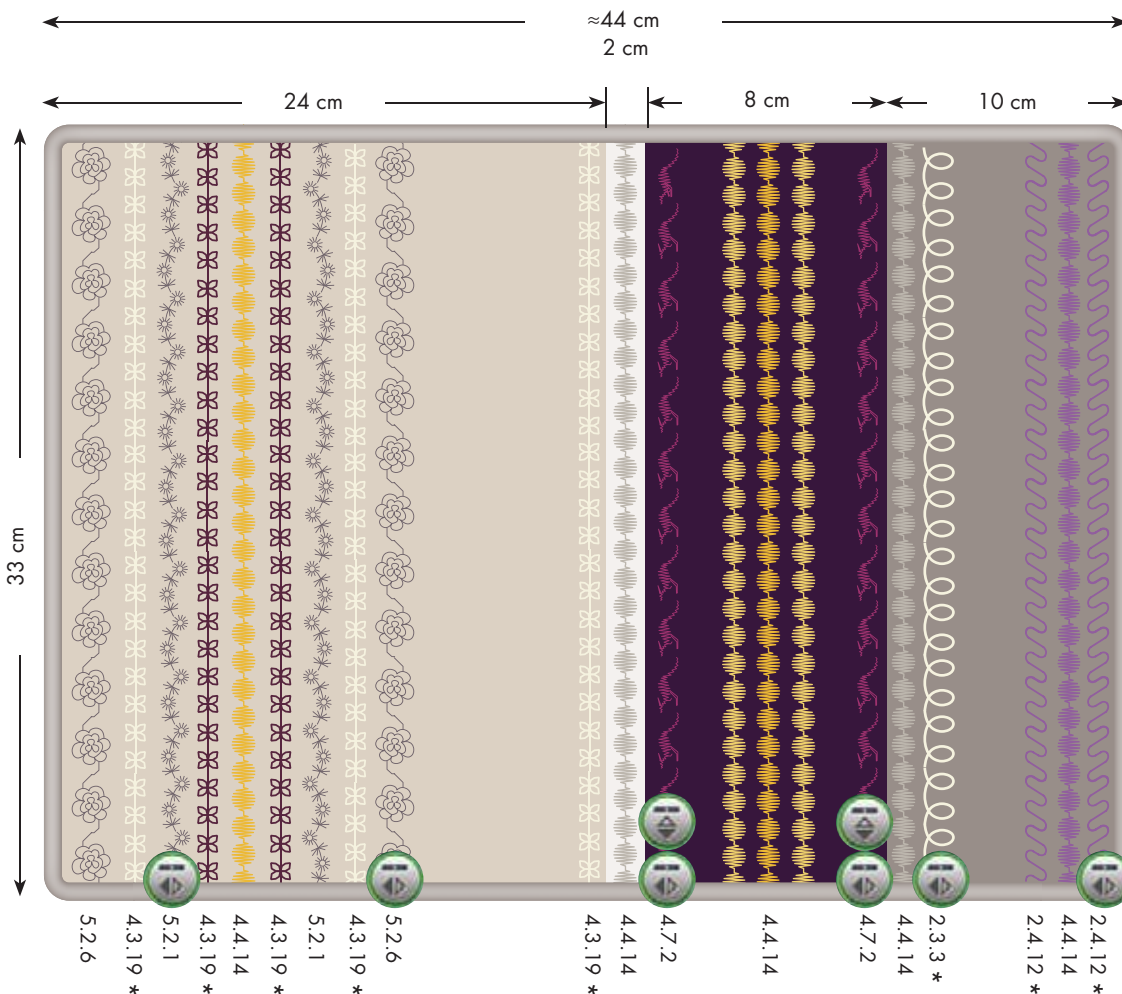

creative performance™

Dekorert satinpude

Bemærk! Målene er færdige længder, ikke klippemål.

Indsæt en lynlås med trykfoden til usynlig lynlås (ekstraudstyr).

Brug Mega Paspole-ringsfoden (ekstraudstyr) til at sy paspolering, så puden får et ekstra flot udseende.