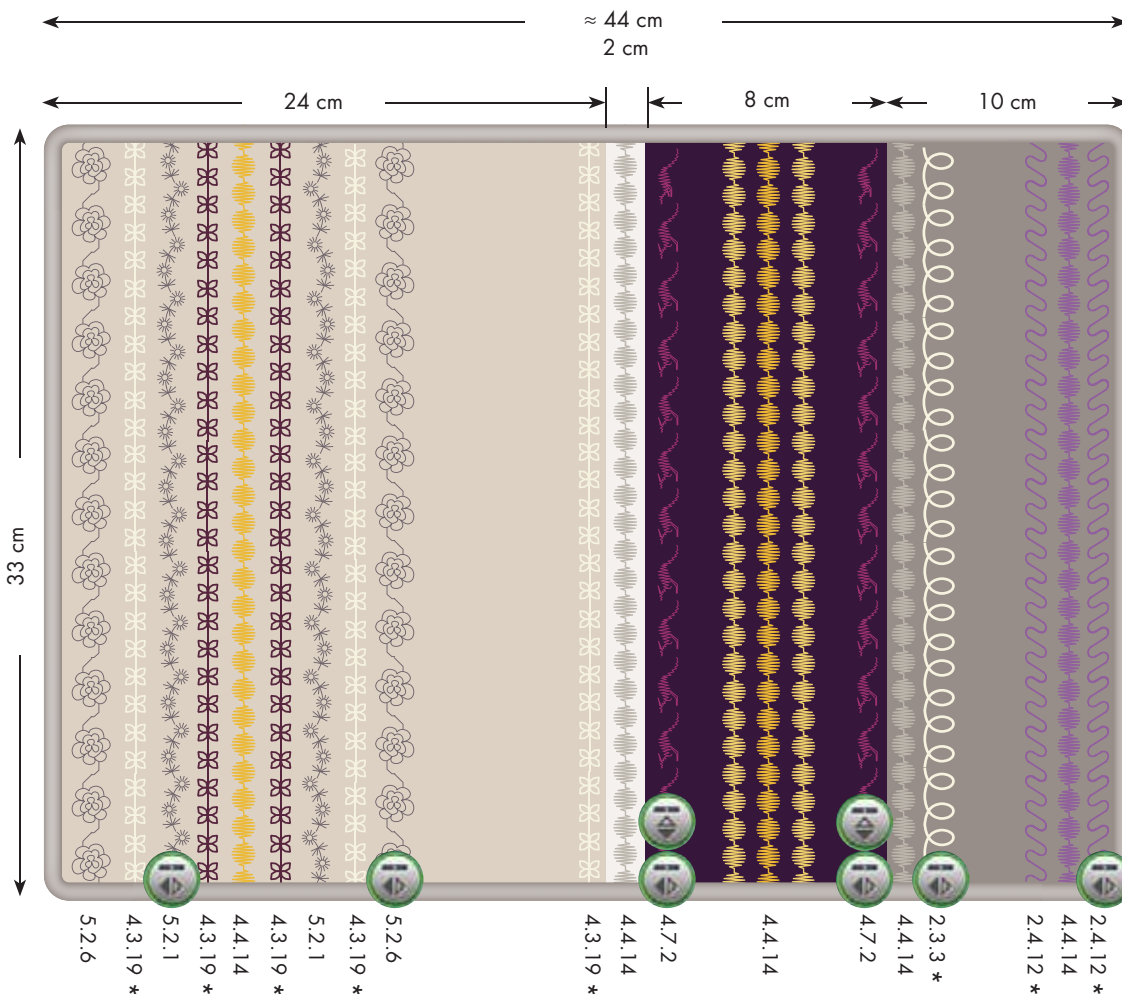

creative performance™

Versierd satijnen kussen

Let op: De maten zijn afgewerkte afmetingen, geen snij-afmetingen.

Breng een rits aan met de blinde ritsvoet (optioneel).

Gebruik de grote passepoilvoet (optioneel) om een passepoil te maken als luxe accent voor het kussen