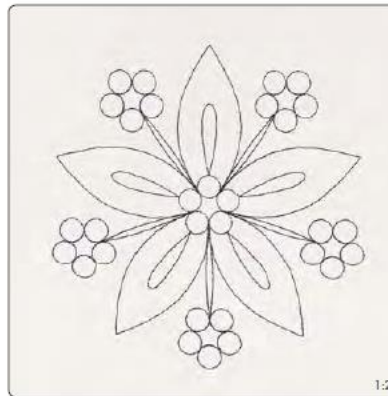

CPE_011

Stitches: 8060
 Width: 50.1 mm, 1.97 inch
 Height: 122.5 mm, 4.82 inch

Color	Robison-Anton	Gütermann Sully	Robison-Anton	Gütermann Sully
1	2504	1533	4	2426 1813
2	2600	1299	5	2326 1187
3	2293	1515	6	2293 1515

CPE_010

Stitches: 19401
 Width: 150.5 mm, 5.93 inch
 Height: 135.9 mm, 5.35 inch

Color	Robison-Anton	Gütermann Sully	Robison-Anton	Gütermann Sully
1	2504	1533	4	2426 1813
2	2600	1299	5	2326 1187
3	2293	1515	6	2293 1515

CPQ_01

Stitches: 1960
 Width: 124.8 mm, 4.91 inch
 Height: 124.2 mm, 4.89 inch

Color Robison- Gütermann
 Anton Sulky

1 ■ 2622 1035

1:2

CPQ_11

Stitches: 2067
 Width: 94.8 mm, 3.73 inch
 Height: 84.6 mm, 3.33 inch

Color Robison- Gütermann
 Anton Sulky

1 ■ 2504 1533

1:2

446 Quilting with textures, design #32

CPQ_14

Stitches: 3863
 Width: 187.0 mm, 7.36 inch
 Height: 193.6 mm, 7.62 inch

Color Robison- Gütermann
 Anton Sulky